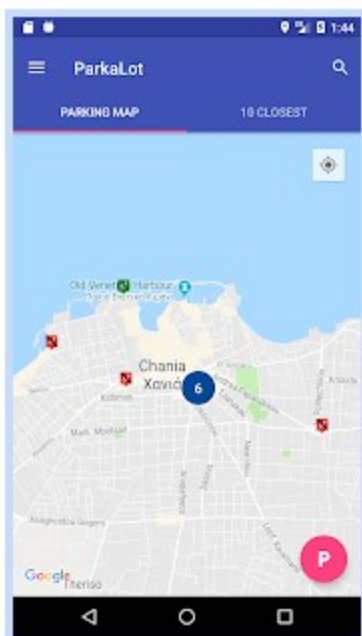

**WE MAKE CITIES SMART.
TOGETHER.**

András Fazakas
Vice President
Smart City & IoT EU

ParkALot (Chania)

OTS Development Team Χάρτες και πλοήγηση

★★★★★ 5 

 PEGI 3

 Αυτή η εφαρμογή είναι συμβατή με όλες τις συσκευές σας.

 Προσθήκη στη λίστα επιθυμιών

[Εγκατάσταση](#)

Η εφαρμογή ParkALot (Chania) αποσκοπεί στην διευκόλυνση και πληροφόρηση του χρήστη στην εύρεση, με τον απλούστερο δυνατό τρόπο, ελεύθερης θέσης στάθμευσης που ελέγχεται με τεχνολογικά μέσα.